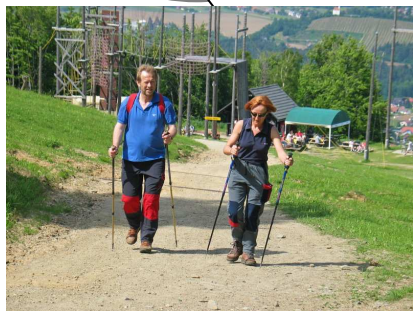

3 x polpenzion

Večerna animacija za otroke

V terminu eno kopanje v termah Zreče

Krožni pohod na Roglo z ogledom naravnih in kulturnih znamenitosti

Pohod po Zrečah in na tri cerkve

Potopisno predavanje

Predavanje o zdravem načinu življenja

Spoznavanje nordijske hoje na potepu skozi Zreče

Celovita vadba z Nordijsko hojo

Vsako jutro aktivno prebujanje

€ 159,00 / na osebo

Program je pripravljen za vse zdrave odrasle osebe, ki se želijo seznaniti z osnovami zdravega življenja. **Aktivnosti bomo izvajali v naravi pod vodstvom izbranih trenerjev** in so primerne tako za začetnike, kot za ljudi, ki so dnevno aktivni in ne iščejo skrajnih mej svojih zmožnosti. Paket je primeren tudi za otroke starejše od 7 let. Vse aktivnosti udeleženci izvajajo na lastno odgovornost.