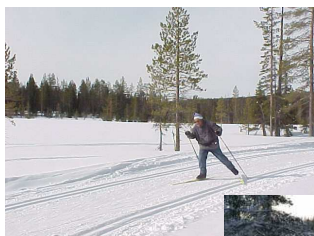

Ostale možne aktivnosti (potrebno doplačilo):

- motorne sani: vožnja na poligonu
- motorne sani: zimski safari - vožnja po zasneženi pokrajini v spremstvu vodiča
- spust po zimsko - letnem adrenalinskem sankališču